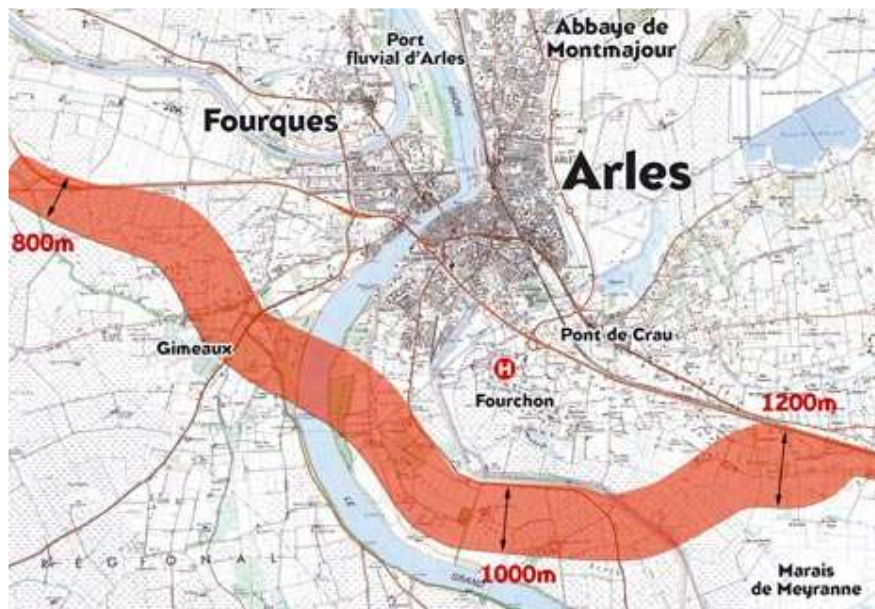

Préservons nos paysages uniques

Non à l'autoroute à Arles, en Camargue & en Crau!

Non au projet de tracé Sud-Vigueirat!

Soutenez l'action de l'association
Arles Camargue Environnement et Nature - ACEN
Tél: **06 14 11 38 25** • Email: contact@camarguesansautoroute.com